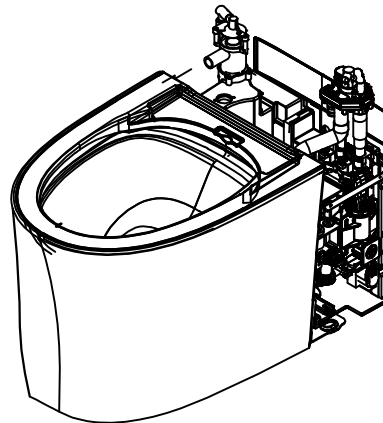

1301058-SP
气泵组件
AIR PUMP ASSY

1161499-SP
应急电池组件
BATTERY ASSY

1139452-SP
密封环
WAX RING

1356883-SP
SIDE CORD VERSION
电源线版(EX版)

1357454-SP-
尚思智能座便器S305
EIR INTELLIGENT TOILET 305MM

1237271-SP
电源开关按钮
BUTTON