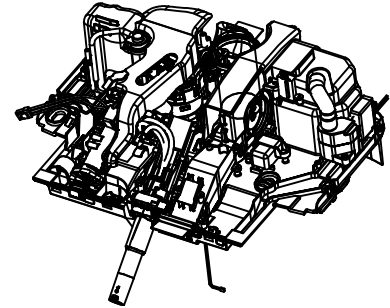

1250757-SP
净化水套筒
SLEEVE

1250822-SP
滤水器位置开关
WF SLIDER

1307314-SP
微动开关组件
MICROSWITCH ASSY

1250823-SP
滤水器位置开关座
WF BLOCK

1307316-SP-*
座圈焊接组件
SEAT WELD ASSY

1279114-SP
座圈缓冲垫
BUMPER, SEAT

1277492-SP-*
上盖组件 玫瑰金
LID ASSY RGD